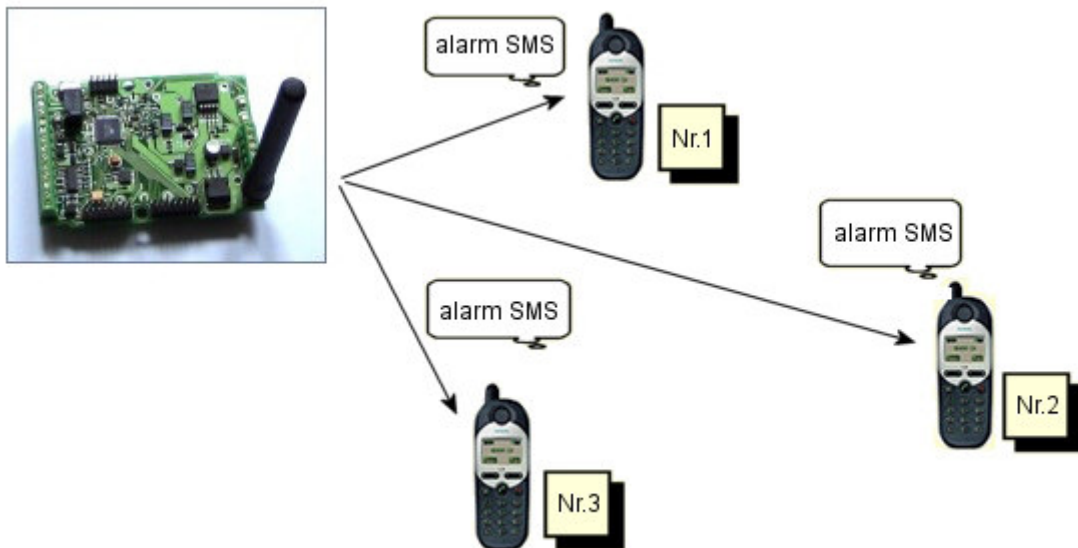

Příklad nasazení zařízení pro detekci kouře a pohybu ve vzdáleném objektu

Poslání varovné SMS zprávy až na 3 telefony

Místo mobilního telefonu můžete zřetěžit další zařízení Biene

Další aplikační využití systému například řízení přečerpávacího systému