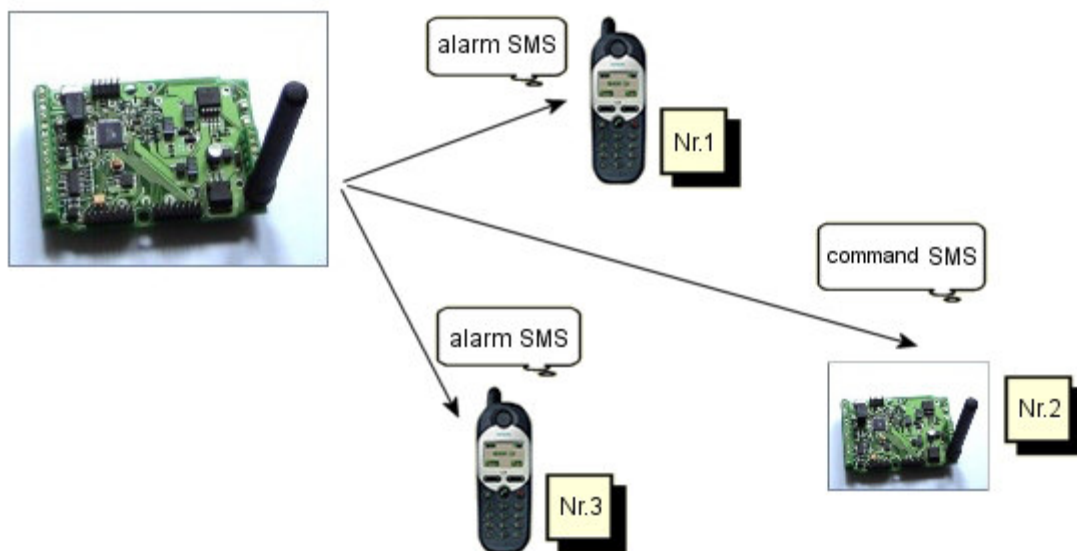

Příklad nasazení zařízení pro detekci kouře a pohybu ve vzdáleném objektu

Poslání varovné SMS zprávy až na 3 telefony

Místo mobilního telefonu můžete zřetěžit další zařízení Biene

Další aplikační využití systému například řízení přečerpávacího systému