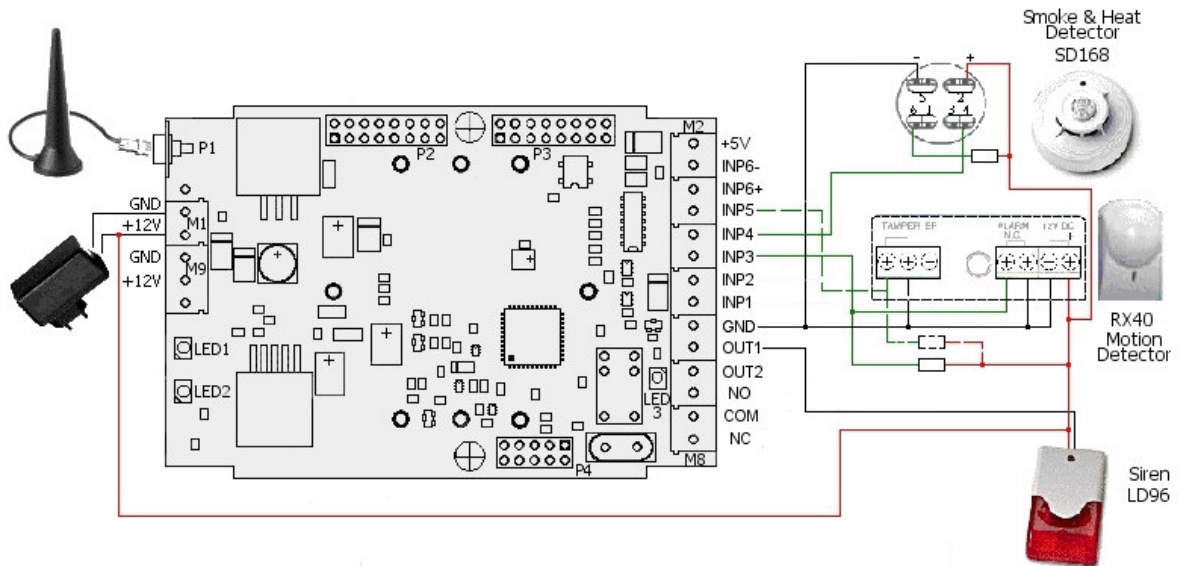

Příklad nasazení zařízení pro detekci kouře a pohybu ve vzdáleném objektu

Poslání varovné SMS zprávy až na 3 telefony

Místo mobilního telefonu můžete zřetěžit další zařízení Biene

Další aplikační využití systému například řízení přečerpávacího systému